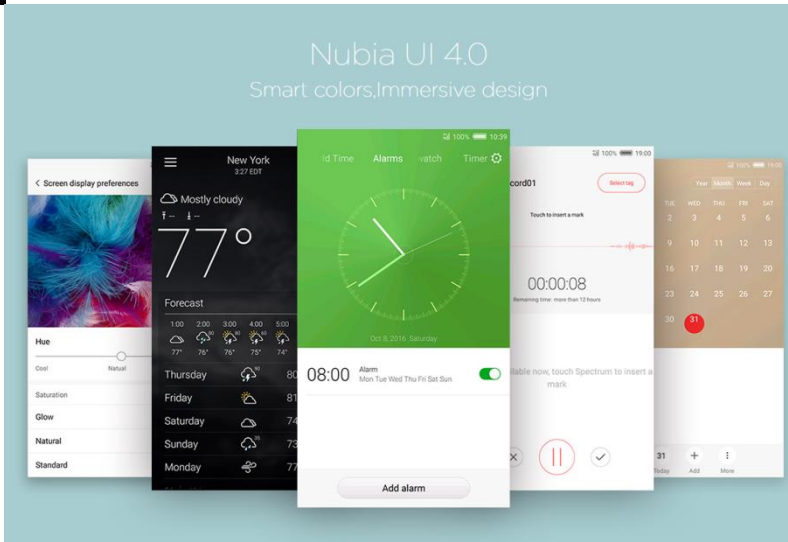

5 MP Frontkamera für tolle Selfies

ARCHOS Diamond Gamma - Performance

3 GB RAM, 32 GB ROM + Snapdragon 435 Prozessor: Schnelle, verzögerungsfreie Performance bei allen Anwendungen

3000mAh Akku für ausreichend Energie

ARCHOS Diamond Gamma - Display

Brillantes 5.5" HD-Display (IPS), hohe Farbintensität, 2.5D curved

Benutzerfreundliche Gestensteuerung am Display-Rand

ARCHOS Diamond Gamma – OS + UI

Mit individueller Nubia Benutzeroberfläche basierend auf Android Nougat:

- Intuitiv und detailreich zugleich!
- Bildschirmaufteilung per Split Screen
- Apps kopieren mit App Cloner
- Super Screenshot Funktion für personalisierte Screenshots

Technische Details

Hardware

| | |
|------------------------------|--|
| CPU | Snapdragon S435, Octa-Core (4 x 1,4 GHz & 4 x 1,1 GHz A53) |
| GPU | Adreno 505 mit 475 MHz |
| RAM | 3 GB, LPDDR3 |
| Interner Speicher | 32 GB |
| Speichererweiterung | microSD Karten bis 128 GB |
| Abmessungen + Gewicht | 155,6 x 77 x 7,95mm; 162g |