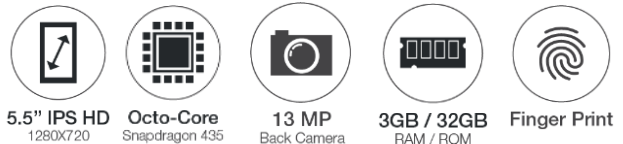

ARCHOS Diamond Gamma

Die wichtigsten Features:

- 13 MP Samsung Hauptkamera + 5 MP Front Kamera
- 5.5" IPS-Display, HD, 2.5D curved
- 3 GB RAM / 32 GB ROM
- Octa-core Prozessor, 64bit, Snapdragon S435
- 3000 mAh Akku
- Android 7.1 Nougat + Nubia OS 5.0 (UI)
- Unibody-Design
- Fingerprint Sensor
- LTE, Dual-SIM

- Intuitiv und detailreich zugleich!
- Bildschirmaufteilung per Split Screen
- Apps kopieren mit App Cloner
- Super Screenshot Funktion für personalisierte Screenshots

Technische Details

Hardware

| | |
|------------------------------|--|
| CPU | Snapdragon S435, Octa-Core (4 x 1,4 GHz & 4 x 1,1 GHz A53) |
| GPU | Adreno 505 mit 475 MHz |
| RAM | 3 GB, LPDDR3 |
| Interner Speicher | 32 GB |
| Speichererweiterung | microSD Karten bis 128 GB |
| Abmessungen + Gewicht | 155,6 x 77 x 7,95mm; 162g |

Display

| | |
|----------------------------|-----------------------|
| Diagonale | 5.5 Zoll |
| Auflösung | 1280 x 720 (HD) |
| Grafische Auflösung | 278 PPI |
| Technologie | IPS |
| Multitouch | 5 Punkte |
| Luminanz | 320 cd/m ² |